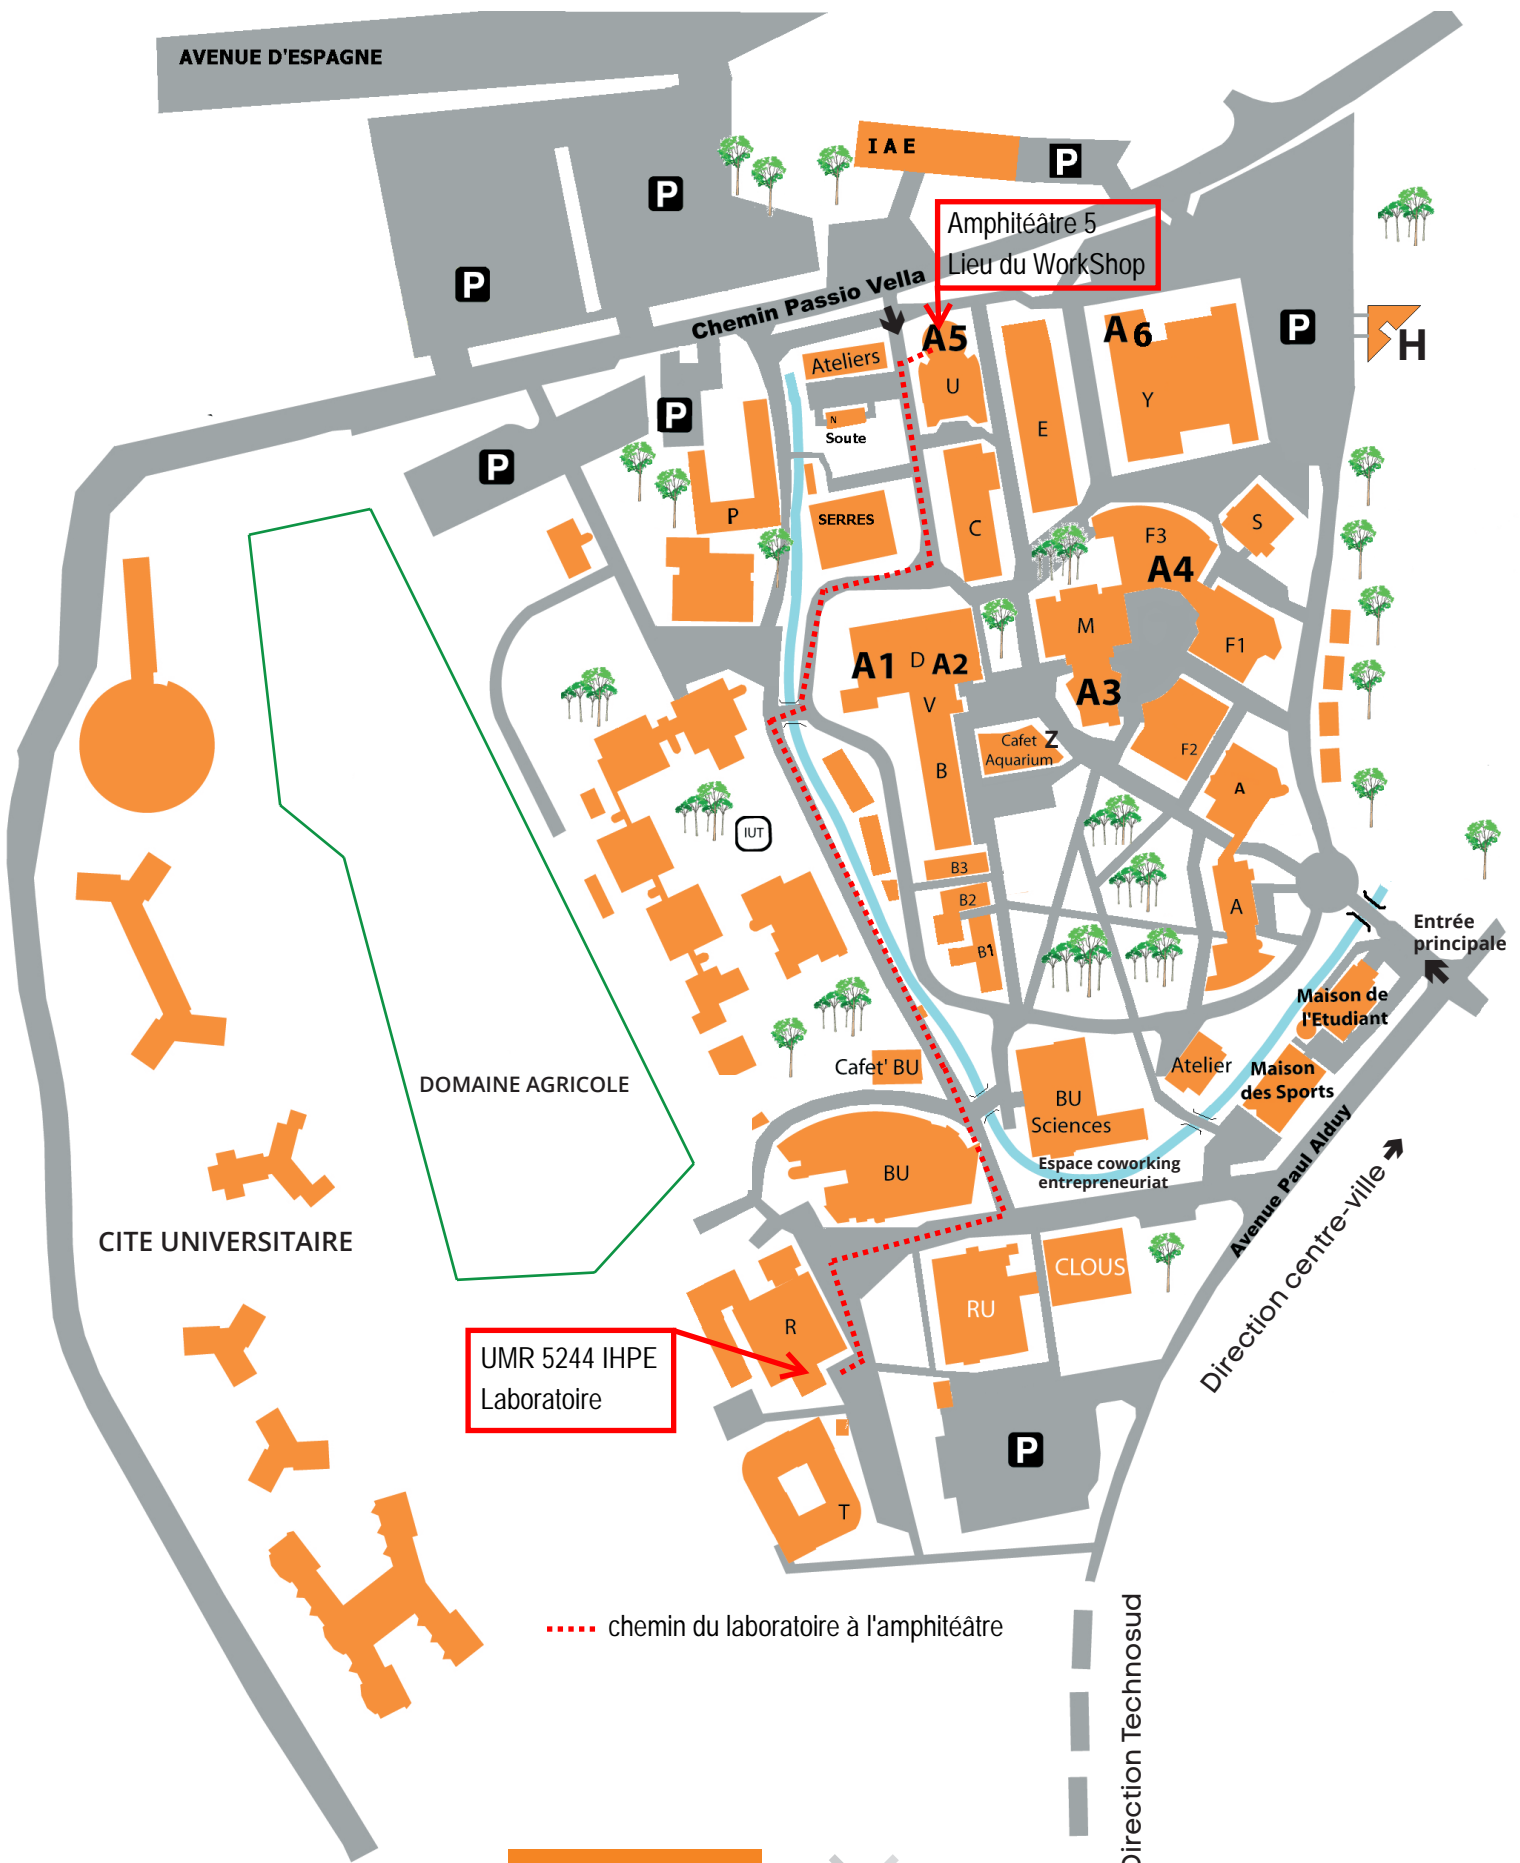

AVENUE D'ESPAGNE

UMR 5244 IHPE
Laboratoire

Amphithéâtre 5
Lieu du Workshop

..... chemin du laboratoire à l'amphithéâtre

Direction Technosud

Direction centre-ville

UNIVERSITÉ
PERPIGNAN
VIA
DOMITIA

LÉGENDE